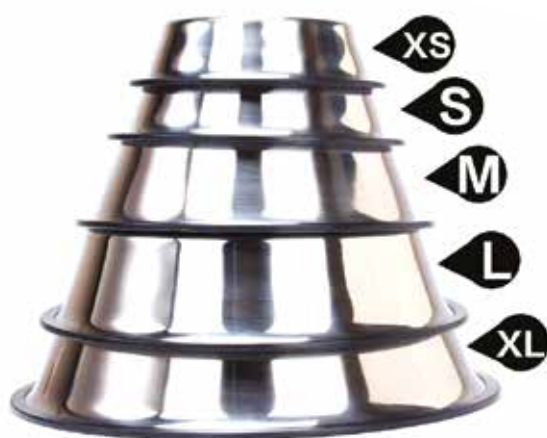

NEW

CIOTOLA HANIMAL SLOW FOOD

DESCRIZIONE

Queste ciotole in plastica TOP QUALITY, disponibili nelle 3 colorazioni azzurro, rosa e verde, grazie alla loro particolare forma, consentiranno ai nostri amici animali di mangiare lentamente, che è sempre consigliabile.

Con l'aiuto del labirinto nella ciotola si previene l'obesità, il rigurgito ed il formarsi di aria durante la deglutizione. Lavabile in lavastoviglie.

ADATTO A CANI E GATTI

COLORI

Azzurro - Rosa - Verde

CODICE	MISURA	COLORE	PREZZO
HA731	base 20,5x4,5cm altezza	● AZZURRO	6,00€
	base 20,5x4,5cm altezza	● ROSA	6,00€
	base 20,5x4,5cm altezza	● VERDE	6,00€

CIOTOLA HANIMAL ACCIAIO ANTISCIVOLO

DESCRIZIONE:

Capiente ciotola, in acciaio, con base antiscivolo in gomma, garantisce un'ottima aderenza e stabilità. Lavabile in lavatrice.

CODICE	MISURA	PREZZO
HA732	base 21,5x4,8cm	5,00€
HA733	base 25,5 x 4,8cm	6,00€
HA734	base 29,5x4,8cm	8,00€