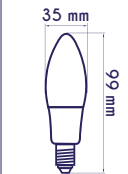

CANDELA C35 LED

Codice	Watt	Lumen	Attacco	Kelvin	PF	Equivalente	Listino
● HE019	7	560	E14 -Attacco Piccolo-	3000° Luce Calda	>0,50	45W Tradizionale	2,36 €
● HE020	7	560	E14 -Attacco Piccolo-	4000° Luce Naturale	>0,50	45W Tradizionale	2,36 €
● HE021	7	560	E14 -Attacco Piccolo-	6000° Luce Fredda	>0,50	45W Tradizionale	2,36 €

VANTAGGI

- Risparmio energetico 86%.
- Durata di vita media 25.000 ore.
- Non contiene mercurio.
- Disponibile in diverse temperature di colore luce.