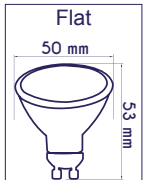

DICRO/FLAT GU10 LED

SMD2835

	Codice	Watt	Lumen	Attacco	Kelvin	PF	Equivalente	Listino
●	HE035	7	560	GU10 Dicro	3000° Luce Calda	>0,50	50W Tradizionale	2,87 €
●	HE036	7	560	GU10 Dicro	4000° Luce Naturale	>0,50	50W Tradizionale	2,87 €
●	HE037	7	560	GU10 Dicro	6000° Luce Fredda	>0,50	50W Tradizionale	2,87 €
●	HE038	7	650	GU10 Flat	3000° Luce Calda	>0,50	50W Tradizionale	2,79 €
●	HE039	7	650	GU10 Flat	4000° Luce Naturale	>0,50	50W Tradizionale	2,79 €
●	HE040	7	650	GU10 Flat	6000° Luce Fredda	>0,50	50W Tradizionale	2,79 €

VANTAGGI

- Risparmio energetico 86%.
- Durata di vita media 25.000 ore.
- Non contiene mercurio.
- Disponibile in diverse temperature di colore luce.