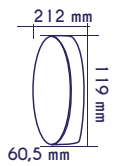

PLAFONIERA ESTERNA IP54 SMD2835