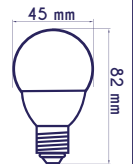

SFERETTA G45 LED

	Codice	Watt	Lumen	Attacco	Kelvin	PF	Equivalente	Listino
●	HE013	7	560	E27	3000° Luce Calda	>0,50	45W Tradizionale	2,36 €
●	HE014	7	560	E27	4000° Luce Naturale	>0,50	45W Tradizionale	2,36 €
●	HE015	7	560	E27	6000° Luce Fredda	>0,50	45W Tradizionale	2,36 €
●	HE016	7	560	E14	3000° Luce Calda	>0,50	45W Tradizionale	2,36 €
●	HE017	7	560	E14	4000° Luce Naturale	>0,50	45W Tradizionale	2,36 €
●	HE018	7	560	E14	6000° Luce Fredda	>0,50	45W Tradizionale	2,36 €

VANTAGGI

- Risparmio energetico 86%.
- Durata di vita media 25.000 ore.
- Non contiene mercurio.
- Disponibile in diverse temperature di colore luce.