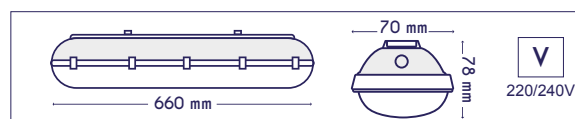

PLAFONIERA STAGNA IP65

CABLATA SINGOLO LATO PER 2 TUBI LED 60/120/150CM
CORPO E DIFFUSORE IN POLICARBONATO.

Master 10

Codice	Descrizione	Listino
HE122	Plafoniera Stagna 2x18 60cm	20,00 €

Codice	Descrizione	Listino
HE124	Plafoniera Stagna 2x36 120cm	26,00 €

Codice	Descrizione	Listino
HE126	Plafoniera Stagna 2x58 150cm	28,00 €