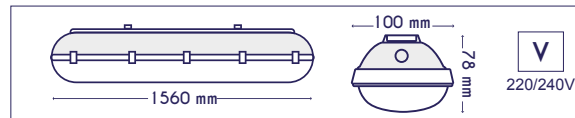

PLAFONIERA STAGNA IP65

CABLATA SINGOLO LATO PER 1 TUBO LED 60/120/150CM
CORPO E DIFFUSORE IN POLICARBONATO.

Master 15

Codice	Descrizione	Listino
HE121	Plafoniera Stagna 1x18 60cm	16,00 €

Codice	Descrizione	Listino
HE123	Plafoniera Stagna 1x36 120cm	20,00 €

Codice	Descrizione	Listino
HE125	Plafoniera Stagna 1x58 150cm	25,00 €

PLAFONIERA STAGNA IP65

CABLATA SINGOLO LATO PER 2 TUBI LED 60/120/150CM
CORPO E DIFFUSORE IN POLICARBONATO.

Master 10

Codice	Descrizione	Listino
HE122	Plafoniera Stagna 2x18 60cm	20,00 €

Codice	Descrizione	Listino
HE124	Plafoniera Stagna 2x36 120cm	26,00 €

Codice	Descrizione	Listino
HE126	Plafoniera Stagna 2x58 150cm	28,00 €