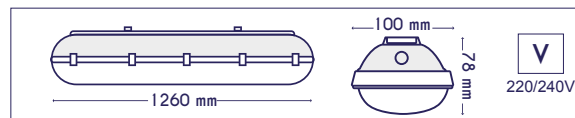

PLAFONIERA STAGNA IP65

CABLATA SINGOLO LATO PER 1 TUBO LED 60/120/150CM
CORPO E DIFFUSORE IN POLICARBONATO.

Master 15

Codice	Descrizione	Listino
HE121	Plafoniera Stagna 1x18 60cm	16,00 €

Codice	Descrizione	Listino
HE123	Plafoniera Stagna 1x36 120cm	20,00 €

Codice	Descrizione	Listino
HE125	Plafoniera Stagna 1x58 150cm	25,00 €

PLAFONIERA STAGNA IP65

CABLATA SINGOLO LATO PER 2 TUBI LED 60/120/150CM
CORPO E DIFFUSORE IN POLICARBONATO.

Master 10

Codice	Descrizione	Listino
HE122	Plafoniera Stagna 2x18 60cm	20,00 €

Codice	Descrizione	Listino
HE124	Plafoniera Stagna 2x36 120cm	26,00 €

Codice	Descrizione	Listino
HE126	Plafoniera Stagna 2x58 150cm	28,00 €