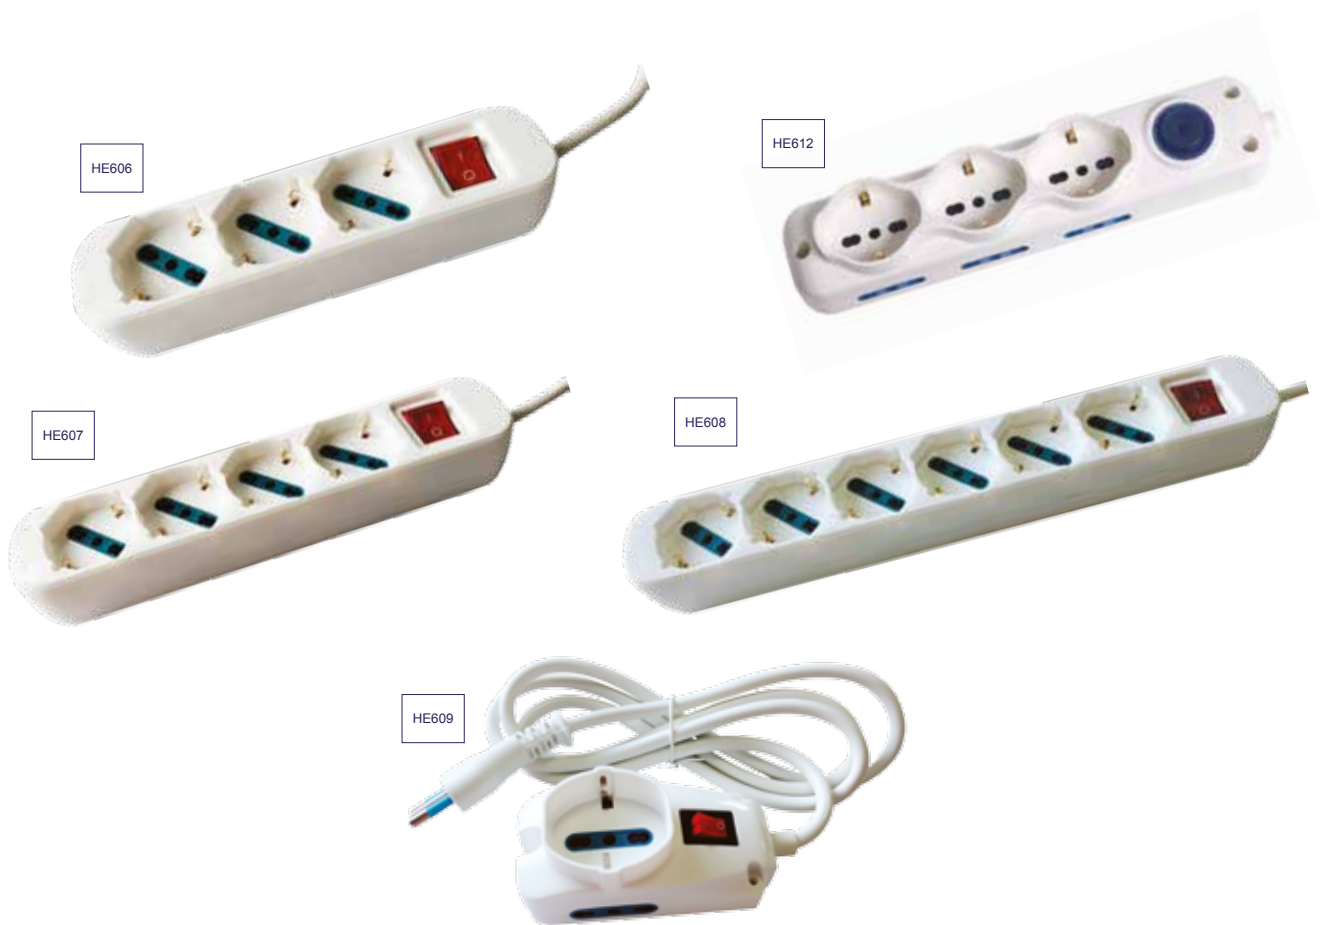

DESCRIZIONE

Spinotti attivi con guaina isolante. Materiale in policarbonato ignifugo.

PRESA MOBILE

Codice	Amper	Volt	Colore	Tipologia	Listino
HE602	10 A	220 V	Bianco	Preso Mobile 10A 2P+T	1,06 €
HE603	10/16 A	220 V	Bianco	Preso Mobile Bipasso 10/16A 2P+T	1,18 €

DESCRIZIONE

Spinotti attivi con guaina isolante. Materiale in policarbonato ignifugo.

ADATTATORE SCHUKO/TRIPLO

 Inner 10
 Master 100

Codice	Amper	Volt	Colore	Tipologia	Listino
HE604	10 A	220 V	Bianco	Adattatore Schuko Presa 10A 2P+T con Spina 16A	1,36 €
HE605	10/16 A	220 V	Bianco	Adattatore Triplo 1 Presa Schuko 2 Bprese 10/16A 2P+T con Spina 16A	1,90 €

DESCRIZIONE

Spinotti attivi con guaina isolante. Materiale in policarbonato ignifugo.

220V

MULTIPRESA POLIVALENTE INTERRUOTTORE LUMINOSO

Inner 1
Master 40

Codice	Amper	Volt	Colore	Tipologia	Listino
HE606	10/16 A	220V	Bianco	Multipresa con interr. luminoso - 3 Schuko + Bpresa 10/16A 2P+T Cavo 1,5mt sez. 3x1mm ² con spina 16A	6,96 €
HE607	10/16 A	220V	Bianco	Multipresa con interr. luminoso - 4 Schuko + Bpresa 10/16A 2P+T - Cavo 1,5mt sez. 3x1mm ² con spina 16A	7,50 €
HE608	10/16 A	220V	Bianco	Multipresa con interr. luminoso -6 Schuko + Bpresa 10/16A 2P+T - Cavo 1,5mt sez. 3x1mm ² con spina 16A	9,30 €
HE609	10/16 A	220V	Bianco	Multipresa con interr. luminoso - 1 Schuko + 2 Bpresa 10/16A 2P+T - Cavo 1,5mt sez. 3x1mm ² con spina 16A	6,96 €
HE612	10/16 A	220V	Bianco	Multipresa 2 Schuko - 4 Bprese 10/16A 2P+T - Cavo 1,5mt sez 3x1mm spina 16A	13,00 €