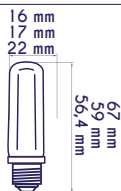

E14 LED

	Codice	Watt	Lumen	Attacco	Kelvin	PF	Equivalente	Listino
●	HE150	1,5	120	E14 Frigo -Attacco Piccolo-	4000° Luce Naturale	>0,50	15W Tradizionale	1,80 €
●	HE151	5	490	E14 -Attacco Piccolo-	4000° Luce Naturale	>0,50	15W Tradizionale	2,60 €
●	HE152	6	580	E14 -Attacco Piccolo-	4000° Luce Naturale	>0,50	15W Tradizionale	3,20 €

VANTAGGI

- Risparmio energetico 86%.
- Durata di vita media 25.000 ore.
- Non contiene mercurio.
- Disponibile in diverse temperature di colore luce.