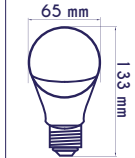

SICUREZZA CERTIFICATA

GOCCIA A65 LED

	Inner	10
	Master	50

	Codice	Watt	Lumen	Attacco	Kelvin	PF	Equivalente	Listino
●	HE022	17	1520	E27 -Attacco Grande-	3000° Luce Calda	>0,50	105W Tradizionale	4,65 €
●	HE023	17	1520	E27 -Attacco Grande-	4000° Luce Naturale	>0,50	105W Tradizionale	4,65 €
●	HE024	17	1520	E27 -Attacco Grande-	6000° Luce Fredda	>0,50	105W Tradizionale	4,65 €

VANTAGGI

- Risparmio energetico 86%.
- Durata di vita media 25.000 ore.
- Non contiene mercurio.
- Disponibile in diverse temperature di colore luce.