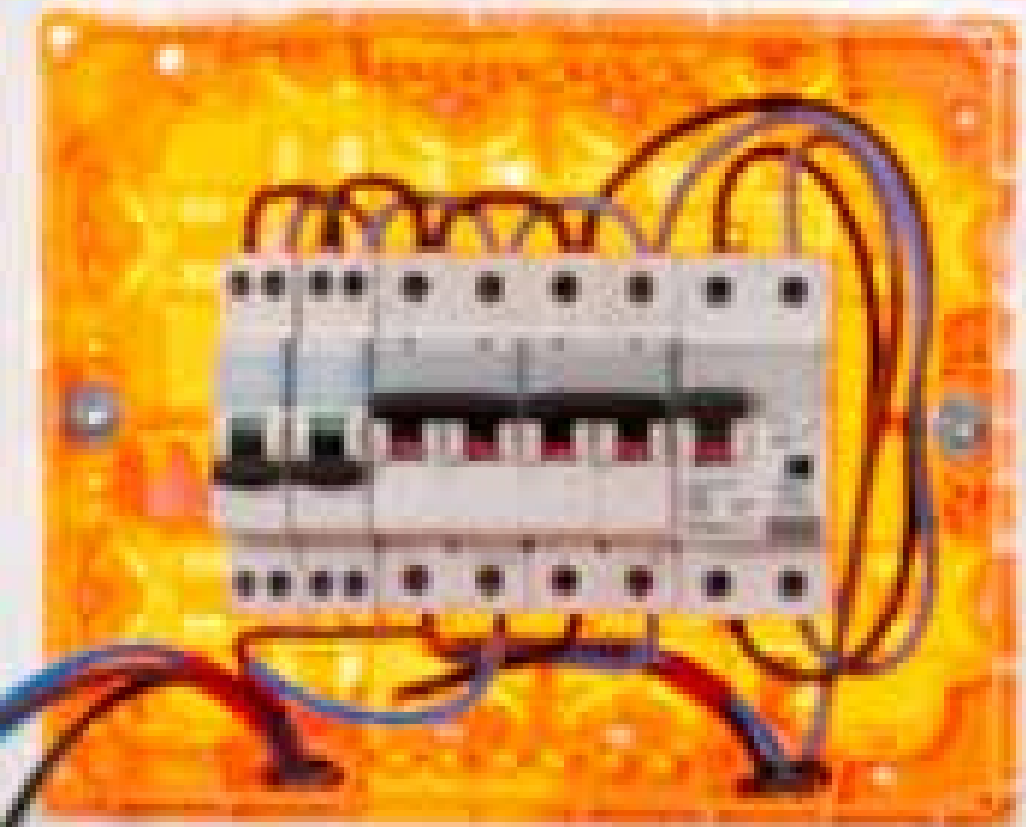

PLAFONIERA STAGNA IP65

CABLATA SINGOLO LATO PER 2 TUBI LED 60/120/150CM
CORPO E DIFFUSORE IN POLICARBONATO.

Master 10

Codice	Descrizione	Listino
HE122	Plafoniera Stagna 2x18 60cm	20,00 €

Codice	Descrizione	Listino
HE124	Plafoniera Stagna 2x36 120cm	26,00 €

Codice	Descrizione	Listino
HE126	Plafoniera Stagna 2x58 150cm	28,00 €

SPINA MOBILE

Codice	Amper	Volt	Colore	Tipologia	Listino
HE600	10 A	220 V	Bianco	Spina Mobile 10A 2P+T	0,76 €
HE601	16 A	220 V	Bianco	Spina Mobile 16A 2P+T	0,96 €