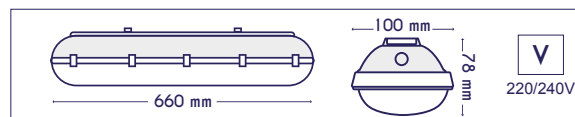

PLAFONIERA STAGNA IP65

CABLATA SINGOLO LATO PER 1 TUBO LED 60/120/150CM
CORPO E DIFFUSORE IN POLICARBONATO.

Master 15

Codice	Descrizione	Listino
HE121	Plafoniera Stagna 1x18 60cm	16,00 €

Codice	Descrizione	Listino
HE123	Plafoniera Stagna 1x36 120cm	20,00 €

Codice	Descrizione	Listino
HE125	Plafoniera Stagna 1x58 150cm	25,00 €

PLAFONIERA STAGNA IP65

CABLATA SINGOLO LATO PER 2 TUBI LED 60/120/150CM
CORPO E DIFFUSORE IN POLICARBONATO.

Master 10

Codice	Descrizione	Listino
HE122	Plafoniera Stagna 2x18 60cm	20,00 €

Codice	Descrizione	Listino
HE124	Plafoniera Stagna 2x36 120cm	26,00 €

Codice	Descrizione	Listino
HE126	Plafoniera Stagna 2x58 150cm	28,00 €