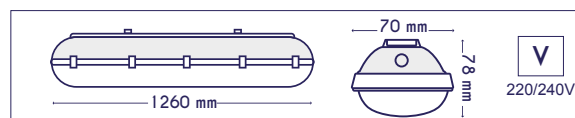

PLAFONIERA STAGNA IP65

CABLATA SINGOLO LATO PER 2 TUBI LED 60/120/150CM
CORPO E DIFFUSORE IN POLICARBONATO.

Master 10

Codice	Descrizione	Listino
HE122	Plafoniera Stagna 2x18 60cm	20,00 €

Codice	Descrizione	Listino
HE124	Plafoniera Stagna 2x36 120cm	26,00 €

Codice	Descrizione	Listino
HE126	Plafoniera Stagna 2x58 150cm	28,00 €