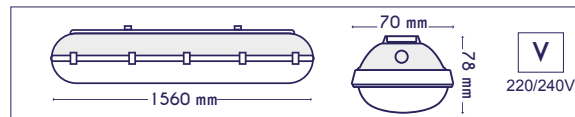

PLAFONIERA STAGNA IP65

CABLATA SINGOLO LATO PER 2 TUBI LED 60/120/150CM
CORPO E DIFFUSORE IN POLICARBONATO.

Master 10

Codice	Descrizione	Listino
HE122	Plafoniera Stagna 2x18 60cm	20,00 €

Codice	Descrizione	Listino
HE124	Plafoniera Stagna 2x36 120cm	26,00 €

Codice	Descrizione	Listino
HE126	Plafoniera Stagna 2x58 150cm	28,00 €