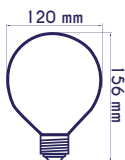

GLOBO G120 LED

Master 50

	Codice	Watt	Lumen	Attacco	Kelvin	PF	Equivalente	Listino
●	HE128	18	1450	E27 -Attacco Grande-	3000° Luce Calda	>0,50	110W Tradizionale	6,96 €
●	HE129	18	1450	E27 -Attacco Grande-	4000° Luce Naturale	>0,50	110W Tradizionale	6,96 €
●	HE130	18	1450	E27 -Attacco Grande-	6000° Luce Fredda	>0,50	110W Tradizionale	6,96 €

VANTAGGI

- Risparmio energetico 86%.
- Durata di vita media 25.000 ore.
- Non contiene mercurio.
- Disponibile in diverse temperature di colore luce.